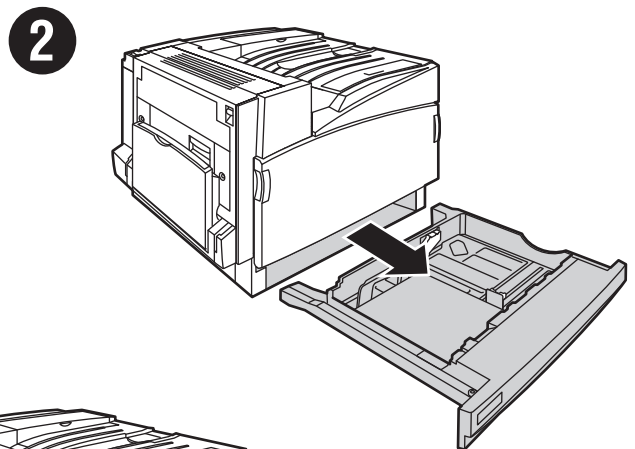

2500-Sheet High-Capacity Feeder

- Bac grande capacité de 2500 feuilles • Alimentatore alta capacità da 2500 fogli •
- 2500-Blatt-Hochkapazitäts-Zuführung • Alimentador de alta capacidad de 2.500 hojas •
- Alimentador de alta capacidade para 2.500 folhas • Hoge-capaciteitsinvoerlade voor 2500 vel •
- Höghkapacitetsmatare för 2500 ark • Høykapacitetsmater for 2500 ark • Stor papirbakke til 2500 ark •
- 2500 arkin tehosyöttölaite • Устройство подачи повышенной емкости на 2500 листов • Vysokokapacitní podavač na 2500 listů •
- Podajnik o dużej pojemności na 2500 arkuszy • 2500 lapos nagy kapacitású adagoló •
- Μεγάλης-Χωρητικότητας Τροφοδότης 2500-Φύλλων • 大容量用紙フィーダ (2500 枚)

See the instructional video at
www.xerox.com/office/7750support