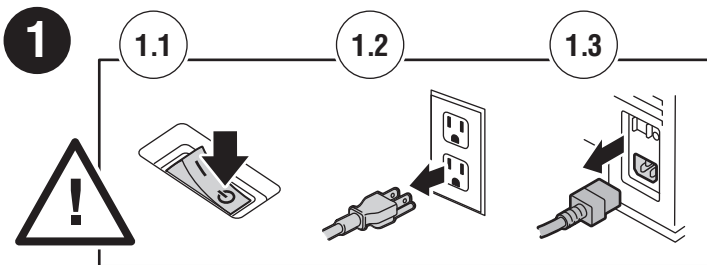

2500-Sheet High-Capacity Feeder

- Bac grande capacité de 2500 feuilles • Alimentatore alta capacità da 2500 fogli •
- 2500-Blatt-Hochkapazitäts-Zuführung • Alimentador de alta capacidad de 2.500 hojas •
- Alimentador de alta capacidade para 2.500 folhas • Hoge-capaciteitsinvoerlade voor 2500 vel •
- Höghkapacitetsmatare för 2500 ark • Høykapacitetsmater for 2500 ark • Stor papirbakke til 2500 ark •
- 2500 arkin tehosyöttölaite • Устройство подачи повышенной емкости на 2500 листов • Vysokokapacitní podavač na 2500 listů •
- Podajnik o dużej pojemności na 2500 arkuszy • 2500 lapos nagy kapacitású adagoló •
- Μεγάλης-Χωρητικότητας Τροφοδότης 2500-Φύλλων • 大容量用紙フィーダ (2500 枚)

See the instructional video at
www.xerox.com/office/7750support