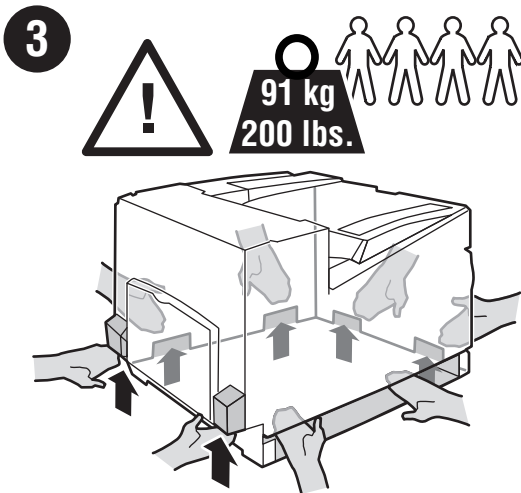

2500-Sheet High-Capacity Feeder

- Bac grande capacité de 2500 feuilles • Alimentatore alta capacità da 2500 fogli •
- 2500-Blatt-Hochkapazitäts-Zuführung • Alimentador de alta capacidad de 2.500 hojas •
- Alimentador de alta capacidade para 2.500 folhas • Hoge-capaciteitsinvoerlade voor 2500 vel •
- Höghkapacitetsmatare för 2500 ark • Høykapacitetsmater for 2500 ark • Stor papirbakke til 2500 ark •
- 2500 arkin tehosyöttölaite • Устройство подачи повышенной емкости на 2500 листов • Vysokokapacitní podavač na 2500 listů •
- Podajnik o dużej pojemności na 2500 arkuszy • 2500 lapos nagy kapacitású adagoló •
- Μεγάλης-Χωρητικότητας Τροφοδότης 2500-Φύλλων • 大容量用紙フィーダ (2500 枚)

See the instructional video at
www.xerox.com/office/7750support