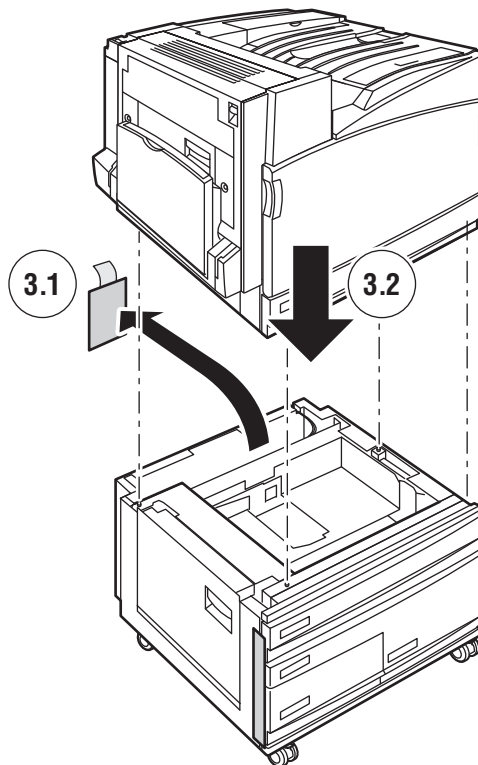

2500-Sheet High-Capacity Feeder

- Bac grande capacité de 2500 feuilles • Alimentatore alta capacità da 2500 fogli •
- 2500-Blatt-Hochkapazitäts-Zuführung • Alimentador de alta capacidad de 2.500 hojas •
- Alimentador de alta capacidade para 2.500 folhas • Hoge-capaciteitsinvoerlade voor 2500 vel •
- Höghkapacitetsmatare för 2500 ark • Høykapacitetsmater for 2500 ark • Stor papirbakke til 2500 ark •
- 2500 arkin tehosyöttölaite • Устройство подачи повышенной емкости на 2500 листов • Vysokokapacitní podavač na 2500 listů •
- Podajnik o dużej pojemności na 2500 arkuszy • 2500 lapos nagy kapacitású adagoló •
- Μεγάλης-Χωρητικότητας Τροφοδότης 2500-Φύλλων • 大容量用紙フィーダ (2500 枚)

See the instructional video at
www.xerox.com/office/7750support